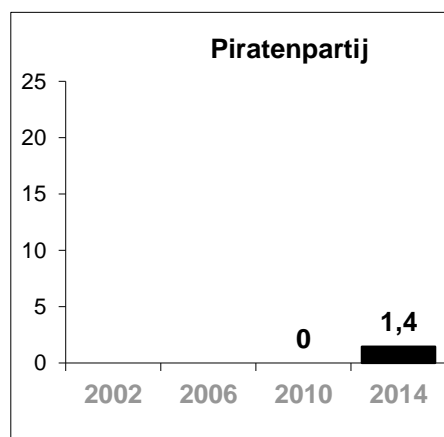

Stemmenpercentages Gemeenteraadsverkiezingen per partij

S

Geldige stemmen Gemeenteraadsverkiezingen 2014 per wijk en stemdistrict

Bron: Bureau Verkiezingen / Onderzoek & Statistiek

Binnenstad		PvdA	VVD	CDA	CU	GrLnks	SW	D66	SP	Pp	OPA	LWL	totaal
1.	Stadhuis	172	270	67	106	121	59	269	88	25	21	3	1.201
54.	Stedelijk Museum	119	142	46	102	93	38	165	70	17	8	2	802
totaal		291	412	113	208	214	97	434	158	42	29	5	2.003
		14,5%	20,6%	5,6%	10,4%	10,7%	4,8%	21,7%	7,9%	2,1%	1,4%	0,2%	100%
rang		3	2	7	5	4	8	1	6	9	10	11	

Diezerpoort		PvdA	VVD	CDA	CU	GrLnks	SW	D66	SP	Pp	OPA	LWL	totaal
10.	Zalencentrum De Oosterkerk	120	103	73	128	69	55	148	103	11	18	1	829
11.	Historisch Centrum Overijssel	161	70	50	101	97	93	93	147	23	26	4	865
12.	Woonzorgcentrum De Esdoorn	110	58	46	160	53	104	97	95	11	15	1	750
25.	Dienstencentrum De Terp	127	68	52	160	51	51	76	122	24	16	5	752
26.	Geb. Muz. Ver. De Bazuin	83	51	39	130	56	35	75	131	16	11	3	630
63.	Wijkcentrum De Vlasakkers	82	58	16	93	50	33	56	82	12	21	2	505
totaal		683	408	276	772	376	371	545	680	97	107	16 0	4.331
%		15,8%	9,4%	6,4%	17,8%	8,7%	8,6%	12,6%	15,7%	2,2%	2,5%	0,4%	100%
rang		2	5	8	1	6	7	4	3	10	9	11	

Wipstrik		PvdA	VVD	CDA	CU	GrLnks	SW	D66	SP	Pp	OPA	LWL	totaal
27.	School De Oosterenk	153	183	102	133	129	39	228	74	14	7	3	1.065
28.	Wijkcentrum Besteveer	85	66	27	129	73	80	86	85	14	13	6	664
29.	Sportservice Zwolle	107	137	74	107	63	25	112	56	11	3	0	695
64.	Recreatiezaal Parkzicht	101	64	50	117	40	42	36	71	3	20	4	548
totaal		446	450	253	486	305	186	462	286	42	43	13	2.972
%		15,0%	15,1%	8,5%	16,4%	10,3%	6,3%	15,5%	9,6%	1,4%	1,4%	0,4%	100%
rang		4	3	7	1	5	8	2	6	10	9	11	

Assendorp		PvdA	VVD	CDA	CU	GrLnks	SW	D66	SP	Pp	OPA	LWL	totaal
4.	GGD IJsselland	132	106	39	136	99	31	186	81	18	8	2	838
5.	Wijkcentrum De Enk	238	114	30	189	235	57	216	150	41	14	4	1.288
6.	Het Mozaïek locatie De Mozadanc	87	49	29	111	85	46	117	108	15	23	6	676
7.	Woonzorgcentrum De Molenhof	154	54	61	126	94	45	98	94	28	24	3	781
8.	School Het Veldboeket	155	48	50	143	90	79	97	147	20	28	2	859
55.	Stadskantoor	120	111	80	131	88	42	135	73	11	10	1	802
59.	Gymzaal van Het Mozaïek	125	77	45	156	84	68	124	94	16	15	1	805
67.	NS Station	101	62	41	117	104	29	137	60	15	11	3	680
totaal		1.112	621	375	1.109	879	397	1.110	807	164	133	22	6.729
%		16,5%	9,2%	5,6%	16,5%	13,1%	5,9%	16,5%	12,0%	2,4%	2,0%	0,3%	100%
rang		1	6	8	3	4	7	2	5	9	10	11	

Kamperpoort-Veerallee / Poort van Zwolle		PvdA	VVD	CDA	CU	GrLnks	SW	D66	SP	Pp	OPA	LWL	totaal
2.	Het Lumeijn	104	230	97	187	93	35	219	66	12	13	5	1.061
3.	Woonzorgcentrum De Nieuwe Hav	57	45	48	68	46	24	72	67	14	22	2	465
totaal		161	275	145	255	139	59	291	133	26	35	7	1.526
%		10,6%	18,0%	9,5%	16,7%	9,1%	3,9%	19,1%	8,7%	1,7%	2,3%	0,5%	100%
rang		4	2	5	3	6	8	1	7	10	9	11	

Westenholte		PvdA	VVD	CDA	CU	GrLnks	SW	D66	SP	Pp	OPA	LWL	totaal
34.	Woonzorgcentrum Westenhage	120	103	135	227	48	62	53	92	4	25	3	872
35.	School De Ridderspoor	130	77	99	186	62	68	86	141	7	21	5	882
58.	Wijkcentrum Het Anker	85	81	96	170	27	59	77	69	11	21	1	697
totaal		335	261	330	583	137	189	216	302	22	67	9	2.451
%		13,7%	10,6%	13,5%	23,8%	5,6%	7,7%	8,8%	12,3%	0,9%	2,7%	0,4%	100%
rang		2	5	3	1	8	7	6	4	10	9	11