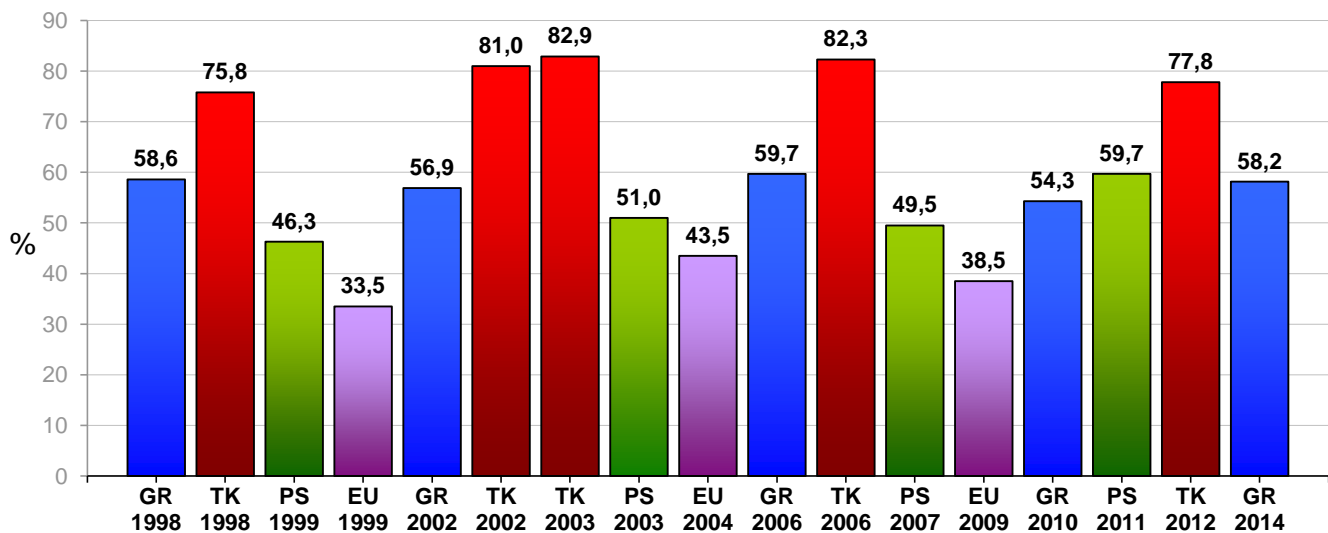

Opkomstpercentages Zwolle Diverse verkiezingen 1998 - 2014