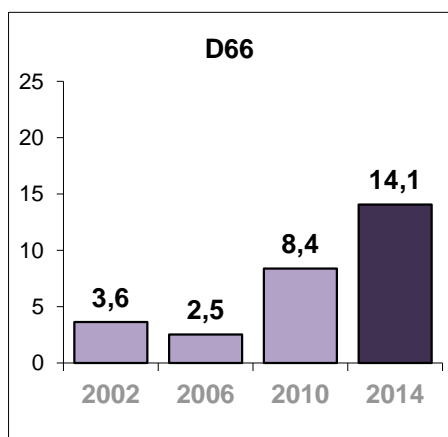

Stemmenpercentages Gemeenteraadsverkiezingen per partij

S

Geldige stemmen Gemeenteraadsverkiezingen 2014 per wijk en stemdistrict

Bron: Bureau Verkiezingen / Onderzoek & Statistiek

Binnenstad		PvdA	VVD	CDA	CU	GrLnks	SW	D66	SP	Pp	OPA	LWL	totaal
1.	Stadhuis	172	270	67	106	121	59	269	88	25	21	3	1.201
54.	Stedelijk Museum	119	142	46	102	93	38	165	70	17	8	2	802
totaal		291	412	113	208	214	97	434	158	42	29	5	2.003
		14,5%	20,6%	5,6%	10,4%	10,7%	4,8%	21,7%	7,9%	2,1%	1,4%	0,2%	100%
rang		3	2	7	5	4	8	1	6	9	10	11	

Diezerpoort		PvdA	VVD	CDA	CU	GrLnks	SW	D66	SP	Pp	OPA	LWL	totaal
10.	Zalencentrum De Oosterkerk	120	103	73	128	69	55	148	103	11	18	1	829
11.	Historisch Centrum Overijssel	161	70	50	101	97	93	93	147	23	26	4	865
12.	Woonzorgcentrum De Esdoorn	110	58	46	160	53	104	97	95	11	15	1	750
25.	Dienstencentrum De Terp	127	68	52	160	51	51	76	122	24	16	5	752
26.	Geb. Muz. Ver. De Bazuin	83	51	39	130	56	35	75	131	16	11	3	630
63.	Wijkcentrum De Vlasakkers	82	58	16	93	50	33	56	82	12	21	2	505
totaal		683	408	276	772	376	371	545	680	97	107	16 0	4.331
%		15,8%	9,4%	6,4%	17,8%	8,7%	8,6%	12,6%	15,7%	2,2%	2,5%	0,4%	100%
rang		2	5	8	1	6	7	4	3	10	9	11	

Wipstrik		PvdA	VVD	CDA	CU	GrLnks	SW	D66	SP	Pp	OPA	LWL	totaal
27.	School De Oosterenk	153	183	102	133	129	39	228	74	14	7	3	1.065
28.	Wijkcentrum Besteveer	85	66	27	129	73	80	86	85	14	13	6	664
29.	Sportservice Zwolle	107	137	74	107	63	25	112	56	11	3	0	695
64.	Recreatiezaal Parkzicht	101	64	50	117	40	42	36	71	3	20	4	548
totaal		446	450	253	486	305	186	462	286	42	43	13	2.972
%		15,0%	15,1%	8,5%	16,4%	10,3%	6,3%	15,5%	9,6%	1,4%	1,4%	0,4%	100%
rang		4	3	7	1	5	8	2	6	10	9	11	

Assendorp		PvdA	VVD	CDA	CU	GrLnks	SW	D66	SP	Pp	OPA	LWL	totaal
4.	GGD IJsselland	132	106	39	136	99	31	186	81	18	8	2	838
5.	Wijkcentrum De Enk	238	114	30	189	235	57	216	150	41	14	4	1.288
6.	Het Mozaïek locatie De Mozadanc	87	49	29	111	85	46	117	108	15	23	6	676
7.	Woonzorgcentrum De Molenhof	154	54	61	126	94	45	98	94	28	24	3	781
8.	School Het Veldboeket	155	48	50	143	90	79	97	147	20	28	2	859
55.	Stadskantoor	120	111	80	131	88	42	135	73	11	10	1	802
59.	Gymzaal van Het Mozaïek	125	77	45	156	84	68	124	94	16	15	1	805
67.	NS Station	101	62	41	117	104	29	137	60	15	11	3	680
totaal		1.112	621	375	1.109	879	397	1.110	807	164	133	22	6.729
%		16,5%	9,2%	5,6%	16,5%	13,1%	5,9%	16,5%	12,0%	2,4%	2,0%	0,3%	100%
rang		1	6	8	3	4	7	2	5	9	10	11	

Kamperpoort-Veerallee / Poort van Zwolle		PvdA	VVD	CDA	CU	GrLnks	SW	D66	SP	Pp	OPA	LWL	totaal
2.	Het Lumeijn	104	230	97	187	93	35	219	66	12	13	5	1.061
3.	Woonzorgcentrum De Nieuwe Hav	57	45	48	68	46	24	72	67	14	22	2	465
totaal		161	275	145	255	139	59	291	133	26	35	7	1.526
%		10,6%	18,0%	9,5%	16,7%	9,1%	3,9%	19,1%	8,7%	1,7%	2,3%	0,5%	100%
rang		4	2	5	3	6	8	1	7	10	9	11	

Westenholte		PvdA	VVD	CDA	CU	GrLnks	SW	D66	SP	Pp	OPA	LWL	totaal
34.	Woonzorgcentrum Westenhage	120	103	135	227	48	62	53	92	4	25	3	872
35.	School De Ridderspoor	130	77	99	186	62	68	86	141	7	21	5	882
58.	Wijkcentrum Het Anker	85	81	96	170	27	59	77	69	11	21	1	697
totaal		335	261	330	583	137	189	216	302	22	67	9	2.451
%		13,7%	10,6%	13,5%	23,8%	5,6%	7,7%	8,8%	12,3%	0,9%	2,7%	0,4%	100%
rang		2	5	3	1	8	7	6	4	10	9	11