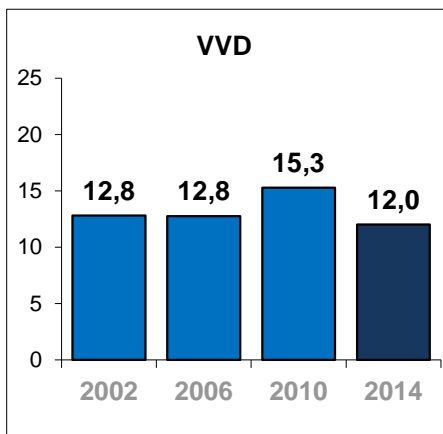

Stemmenpercentages Gemeenteraadsverkiezingen per partij

S

Geldige stemmen Gemeenteraadsverkiezingen 2014 per wijk en stemdistrict

Bron: Bureau Verkiezingen / Onderzoek & Statistiek

Binnenstad		PvdA	VVD	CDA	CU	GrLnks	SW	D66	SP	Pp	OPA	LWL	totaal
1.	Stadhuis	172	270	67	106	121	59	269	88	25	21	3	1.201
54.	Stedelijk Museum	119	142	46	102	93	38	165	70	17	8	2	802
totaal		291	412	113	208	214	97	434	158	42	29	5	2.003
		14,5%	20,6%	5,6%	10,4%	10,7%	4,8%	21,7%	7,9%	2,1%	1,4%	0,2%	100%
rang		3	2	7	5	4	8	1	6	9	10	11	

Diezerpoort		PvdA	VVD	CDA	CU	GrLnks	SW	D66	SP	Pp	OPA	LWL	totaal
10.	Zalencentrum De Oosterkerk	120	103	73	128	69	55	148	103	11	18	1	829
11.	Historisch Centrum Overijssel	161	70	50	101	97	93	93	147	23	26	4	865
12.	Woonzorgcentrum De Esdoorn	110	58	46	160	53	104	97	95	11	15	1	750
25.	Dienstencentrum De Terp	127	68	52	160	51	51	76	122	24	16	5	752
26.	Geb. Muz. Ver. De Bazuin	83	51	39	130	56	35	75	131	16	11	3	630
63.	Wijkcentrum De Vlasakkers	82	58	16	93	50	33	56	82	12	21	2	505
totaal		683	408	276	772	376	371	545	680	97	107	16 0	4.331
%		15,8%	9,4%	6,4%	17,8%	8,7%	8,6%	12,6%	15,7%	2,2%	2,5%	0,4%	100%
rang		2	5	8	1	6	7	4	3	10	9	11	

Wipstrik		PvdA	VVD	CDA	CU	GrLnks	SW	D66	SP	Pp	OPA	LWL	totaal
27.	School De Oosterenk	153	183	102	133	129	39	228	74	14	7	3	1.065
28.	Wijkcentrum Besteveer	85	66	27	129	73	80	86	85	14	13	6	664
29.	Sportservice Zwolle	107	137	74	107	63	25	112	56	11	3	0	695
64.	Recreatiezaal Parkzicht	101	64	50	117	40	42	36	71	3	20	4	548
totaal		446	450	253	486	305	186	462	286	42	43	13	2.972
%		15,0%	15,1%	8,5%	16,4%	10,3%	6,3%	15,5%	9,6%	1,4%	1,4%	0,4%	100%
rang		4	3	7	1	5	8	2	6	10	9	11	

Assendorp		PvdA	VVD	CDA	CU	GrLnks	SW	D66	SP	Pp	OPA	LWL	totaal
4.	GGD IJsselland	132	106	39	136	99	31	186	81	18	8	2	838
5.	Wijkcentrum De Enk	238	114	30	189	235	57	216	150	41	14	4	1.288
6.	Het Mozaïek locatie De Mozadanc	87	49	29	111	85	46	117	108	15	23	6	676
7.	Woonzorgcentrum De Molenhof	154	54	61	126	94	45	98	94	28	24	3	781
8.	School Het Veldboeket	155	48	50	143	90	79	97	147	20	28	2	859
55.	Stadskantoor	120	111	80	131	88	42	135	73	11	10	1	802
59.	Gymzaal van Het Mozaïek	125	77	45	156	84	68	124	94	16	15	1	805
67.	NS Station	101	62	41	117	104	29	137	60	15	11	3	680
totaal		1.112	621	375	1.109	879	397	1.110	807	164	133	22	6.729
%		16,5%	9,2%	5,6%	16,5%	13,1%	5,9%	16,5%	12,0%	2,4%	2,0%	0,3%	100%
rang		1	6	8	3	4	7	2	5	9	10	11	

Kamperpoort-Veerallee / Poort van Zwolle		PvdA	VVD	CDA	CU	GrLnks	SW	D66	SP	Pp	OPA	LWL	totaal
2.	Het Lumeijn	104	230	97	187	93	35	219	66	12	13	5	1.061
3.	Woonzorgcentrum De Nieuwe Hav	57	45	48	68	46	24	72	67	14	22	2	465
totaal		161	275	145	255	139	59	291	133	26	35	7	1.526
%		10,6%	18,0%	9,5%	16,7%	9,1%	3,9%	19,1%	8,7%	1,7%	2,3%	0,5%	100%
rang		4	2	5	3	6	8	1	7	10	9	11	

Westenholte		PvdA	VVD	CDA	CU	GrLnks	SW	D66	SP	Pp	OPA	LWL	totaal
34.	Woonzorgcentrum Westenhage	120	103	135	227	48	62	53	92	4	25	3	872
35.	School De Ridderspoor	130	77	99	186	62	68	86	141	7	21	5	882
58.	Wijkcentrum Het Anker	85	81	96	170	27	59	77	69	11	21	1	697
totaal		335	261	330	583	137	189	216	302	22	67	9	2.451
%		13,7%	10,6%	13,5%	23,8%	5,6%	7,7%	8,8%	12,3%	0,9%	2,7%	0,4%	100%
rang		2	5	3	1	8	7	6	4	10	9	11