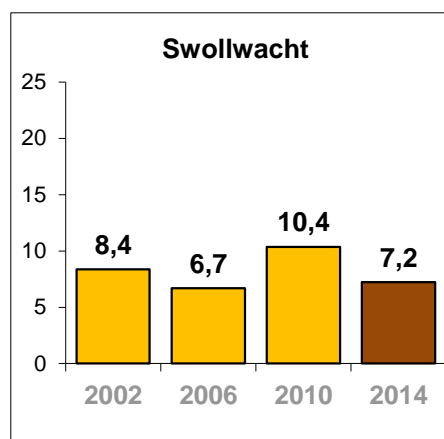

Stemmenpercentages Gemeenteraadsverkiezingen per partij

S

Geldige stemmen Gemeenteraadsverkiezingen 2014 per wijk en stemdistrict

Bron: Bureau Verkiezingen / Onderzoek & Statistiek

Binnenstad		PvdA	VVD	CDA	CU	GrLnks	SW	D66	SP	Pp	OPA	LWL	totaal
1.	Stadhuis	172	270	67	106	121	59	269	88	25	21	3	1.201
54.	Stedelijk Museum	119	142	46	102	93	38	165	70	17	8	2	802
totaal		291	412	113	208	214	97	434	158	42	29	5	2.003
		14,5%	20,6%	5,6%	10,4%	10,7%	4,8%	21,7%	7,9%	2,1%	1,4%	0,2%	100%
rang		3	2	7	5	4	8	1	6	9	10	11	

Diezerpoort		PvdA	VVD	CDA	CU	GrLnks	SW	D66	SP	Pp	OPA	LWL	totaal
10.	Zalencentrum De Oosterkerk	120	103	73	128	69	55	148	103	11	18	1	829
11.	Historisch Centrum Overijssel	161	70	50	101	97	93	93	147	23	26	4	865
12.	Woonzorgcentrum De Esdoorn	110	58	46	160	53	104	97	95	11	15	1	750
25.	Dienstencentrum De Terp	127	68	52	160	51	51	76	122	24	16	5	752
26.	Geb. Muz. Ver. De Bazuin	83	51	39	130	56	35	75	131	16	11	3	630
63.	Wijkcentrum De Vlasakkers	82	58	16	93	50	33	56	82	12	21	2	505
totaal		683	408	276	772	376	371	545	680	97	107	16 0	4.331
%		15,8%	9,4%	6,4%	17,8%	8,7%	8,6%	12,6%	15,7%	2,2%	2,5%	0,4%	100%
rang		2	5	8	1	6	7	4	3	10	9	11	

Wipstrik		PvdA	VVD	CDA	CU	GrLnks	SW	D66	SP	Pp	OPA	LWL	totaal
27.	School De Oosterenk	153	183	102	133	129	39	228	74	14	7	3	1.065
28.	Wijkcentrum Besteveer	85	66	27	129	73	80	86	85	14	13	6	664
29.	Sportservice Zwolle	107	137	74	107	63	25	112	56	11	3	0	695
64.	Recreatiezaal Parkzicht	101	64	50	117	40	42	36	71	3	20	4	548
totaal		446	450	253	486	305	186	462	286	42	43	13	2.972
%		15,0%	15,1%	8,5%	16,4%	10,3%	6,3%	15,5%	9,6%	1,4%	1,4%	0,4%	100%
rang		4	3	7	1	5	8	2	6	10	9	11	

Assendorp		PvdA	VVD	CDA	CU	GrLnks	SW	D66	SP	Pp	OPA	LWL	totaal
4.	GGD IJsselland	132	106	39	136	99	31	186	81	18	8	2	838
5.	Wijkcentrum De Enk	238	114	30	189	235	57	216	150	41	14	4	1.288
6.	Het Mozaïek locatie De Mozadanc	87	49	29	111	85	46	117	108	15	23	6	676
7.	Woonzorgcentrum De Molenhof	154	54	61	126	94	45	98	94	28	24	3	781
8.	School Het Veldboeket	155	48	50	143	90	79	97	147	20	28	2	859
55.	Stadskantoor	120	111	80	131	88	42	135	73	11	10	1	802
59.	Gymzaal van Het Mozaïek	125	77	45	156	84	68	124	94	16	15	1	805
67.	NS Station	101	62	41	117	104	29	137	60	15	11	3	680
totaal		1.112	621	375	1.109	879	397	1.110	807	164	133	22	6.729
%		16,5%	9,2%	5,6%	16,5%	13,1%	5,9%	16,5%	12,0%	2,4%	2,0%	0,3%	100%
rang		1	6	8	3	4	7	2	5	9	10	11	

Kamperpoort-Veerallee / Poort van Zwolle		PvdA	VVD	CDA	CU	GrLnks	SW	D66	SP	Pp	OPA	LWL	totaal
2.	Het Lumeijn	104	230	97	187	93	35	219	66	12	13	5	1.061
3.	Woonzorgcentrum De Nieuwe Hav	57	45	48	68	46	24	72	67	14	22	2	465
totaal		161	275	145	255	139	59	291	133	26	35	7	1.526
%		10,6%	18,0%	9,5%	16,7%	9,1%	3,9%	19,1%	8,7%	1,7%	2,3%	0,5%	100%
rang		4	2	5	3	6	8	1	7	10	9	11	

Westenholte		PvdA	VVD	CDA	CU	GrLnks	SW	D66	SP	Pp	OPA	LWL	totaal
34.	Woonzorgcentrum Westenhage	120	103	135	227	48	62	53	92	4	25	3	872
35.	School De Ridderspoor	130	77	99	186	62	68	86	141	7	21	5	882
58.	Wijkcentrum Het Anker	85	81	96	170	27	59	77	69	11	21	1	697
totaal		335	261	330	583	137	189	216	302	22	67	9	2.451
%		13,7%	10,6%	13,5%	23,8%	5,6%	7,7%	8,8%	12,3%	0,9%	2,7%	0,4%	100%
rang		2	5	3	1	8	7	6	4	10	9	11