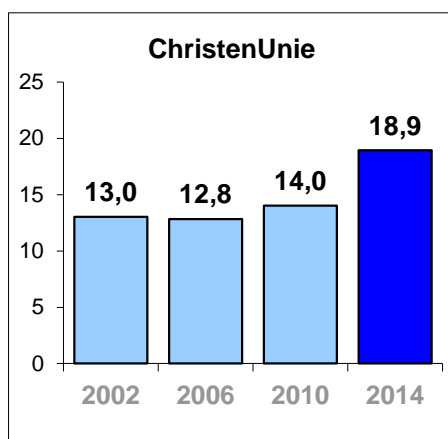

Stemmenpercentages Gemeenteraadsverkiezingen per partij

S

Geldige stemmen Gemeenteraadsverkiezingen 2014 per wijk en stemdistrict

Bron: Bureau Verkiezingen / Onderzoek & Statistiek

Binnenstad		PvdA	VVD	CDA	CU	GrLnks	SW	D66	SP	Pp	OPA	LWL	totaal
1.	Stadhuis	172	270	67	106	121	59	269	88	25	21	3	1.201
54.	Stedelijk Museum	119	142	46	102	93	38	165	70	17	8	2	802
totaal		291	412	113	208	214	97	434	158	42	29	5	2.003
		14,5%	20,6%	5,6%	10,4%	10,7%	4,8%	21,7%	7,9%	2,1%	1,4%	0,2%	100%
rang		3	2	7	5	4	8	1	6	9	10	11	

Diezerpoort		PvdA	VVD	CDA	CU	GrLnks	SW	D66	SP	Pp	OPA	LWL	totaal
10.	Zalencentrum De Oosterkerk	120	103	73	128	69	55	148	103	11	18	1	829
11.	Historisch Centrum Overijssel	161	70	50	101	97	93	93	147	23	26	4	865
12.	Woonzorgcentrum De Esdoorn	110	58	46	160	53	104	97	95	11	15	1	750
25.	Dienstencentrum De Terp	127	68	52	160	51	51	76	122	24	16	5	752
26.	Geb. Muz. Ver. De Bazuin	83	51	39	130	56	35	75	131	16	11	3	630
63.	Wijkcentrum De Vlasakkers	82	58	16	93	50	33	56	82	12	21	2	505
totaal		683	408	276	772	376	371	545	680	97	107	16 0	4.331
%		15,8%	9,4%	6,4%	17,8%	8,7%	8,6%	12,6%	15,7%	2,2%	2,5%	0,4%	100%
rang		2	5	8	1	6	7	4	3	10	9	11	

Wipstrik		PvdA	VVD	CDA	CU	GrLnks	SW	D66	SP	Pp	OPA	LWL	totaal
27.	School De Oosterenk	153	183	102	133	129	39	228	74	14	7	3	1.065
28.	Wijkcentrum Besteveer	85	66	27	129	73	80	86	85	14	13	6	664
29.	Sportservice Zwolle	107	137	74	107	63	25	112	56	11	3	0	695
64.	Recreatiezaal Parkzicht	101	64	50	117	40	42	36	71	3	20	4	548
totaal		446	450	253	486	305	186	462	286	42	43	13	2.972
%		15,0%	15,1%	8,5%	16,4%	10,3%	6,3%	15,5%	9,6%	1,4%	1,4%	0,4%	100%
rang		4	3	7	1	5	8	2	6	10	9	11	

Assendorp		PvdA	VVD	CDA	CU	GrLnks	SW	D66	SP	Pp	OPA	LWL	totaal
4.	GGD IJsselland	132	106	39	136	99	31	186	81	18	8	2	838
5.	Wijkcentrum De Enk	238	114	30	189	235	57	216	150	41	14	4	1.288
6.	Het Mozaïek locatie De Mozadanc	87	49	29	111	85	46	117	108	15	23	6	676
7.	Woonzorgcentrum De Molenhof	154	54	61	126	94	45	98	94	28	24	3	781
8.	School Het Veldboeket	155	48	50	143	90	79	97	147	20	28	2	859
55.	Stadskantoor	120	111	80	131	88	42	135	73	11	10	1	802
59.	Gymzaal van Het Mozaïek	125	77	45	156	84	68	124	94	16	15	1	805
67.	NS Station	101	62	41	117	104	29	137	60	15	11	3	680
totaal		1.112	621	375	1.109	879	397	1.110	807	164	133	22	6.729
%		16,5%	9,2%	5,6%	16,5%	13,1%	5,9%	16,5%	12,0%	2,4%	2,0%	0,3%	100%
rang		1	6	8	3	4	7	2	5	9	10	11	

Kamperpoort-Veerallee / Poort van Zwolle		PvdA	VVD	CDA	CU	GrLnks	SW	D66	SP	Pp	OPA	LWL	totaal
2.	Het Lumeijn	104	230	97	187	93	35	219	66	12	13	5	1.061
3.	Woonzorgcentrum De Nieuwe Hav	57	45	48	68	46	24	72	67	14	22	2	465
totaal		161	275	145	255	139	59	291	133	26	35	7	1.526
%		10,6%	18,0%	9,5%	16,7%	9,1%	3,9%	19,1%	8,7%	1,7%	2,3%	0,5%	100%
rang		4	2	5	3	6	8	1	7	10	9	11	

Westenholte		PvdA	VVD	CDA	CU	GrLnks	SW	D66	SP	Pp	OPA	LWL	totaal
34.	Woonzorgcentrum Westenhage	120	103	135	227	48	62	53	92	4	25	3	872
35.	School De Ridderspoor	130	77	99	186	62	68	86	141	7	21	5	882
58.	Wijkcentrum Het Anker	85	81	96	170	27	59	77	69	11	21	1	697
totaal		335	261	330	583	137	189	216	302	22	67	9	2.451
%		13,7%	10,6%	13,5%	23,8%	5,6%	7,7%	8,8%	12,3%	0,9%	2,7%	0,4%	100%
rang		2	5	3	1	8	7	6	4	10	9	11