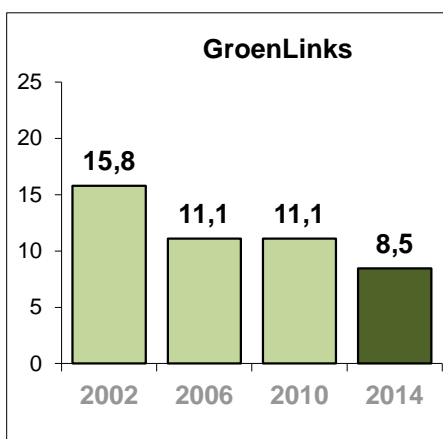

Stemmenpercentages Gemeenteraadsverkiezingen per partij

S

Geldige stemmen Gemeenteraadsverkiezingen 2014 per wijk en stemdistrict

Bron: Bureau Verkiezingen / Onderzoek & Statistiek

Binnenstad		PvdA	VVD	CDA	CU	GrLnks	SW	D66	SP	Pp	OPA	LWL	totaal
1.	Stadhuis	172	270	67	106	121	59	269	88	25	21	3	1.201
54.	Stedelijk Museum	119	142	46	102	93	38	165	70	17	8	2	802
totaal		291	412	113	208	214	97	434	158	42	29	5	2.003
		14,5%	20,6%	5,6%	10,4%	10,7%	4,8%	21,7%	7,9%	2,1%	1,4%	0,2%	100%
rang		3	2	7	5	4	8	1	6	9	10	11	

Diezerpoort		PvdA	VVD	CDA	CU	GrLnks	SW	D66	SP	Pp	OPA	LWL	totaal
10.	Zalencentrum De Oosterkerk	120	103	73	128	69	55	148	103	11	18	1	829
11.	Historisch Centrum Overijssel	161	70	50	101	97	93	93	147	23	26	4	865
12.	Woonzorgcentrum De Esdoorn	110	58	46	160	53	104	97	95	11	15	1	750
25.	Dienstencentrum De Terp	127	68	52	160	51	51	76	122	24	16	5	752
26.	Geb. Muz. Ver. De Bazuin	83	51	39	130	56	35	75	131	16	11	3	630
63.	Wijkcentrum De Vlasakkers	82	58	16	93	50	33	56	82	12	21	2	505
totaal		683	408	276	772	376	371	545	680	97	107	16 0	4.331
%		15,8%	9,4%	6,4%	17,8%	8,7%	8,6%	12,6%	15,7%	2,2%	2,5%	0,4%	100%
rang		2	5	8	1	6	7	4	3	10	9	11	

Wipstrik		PvdA	VVD	CDA	CU	GrLnks	SW	D66	SP	Pp	OPA	LWL	totaal
27.	School De Oosterenk	153	183	102	133	129	39	228	74	14	7	3	1.065
28.	Wijkcentrum Besteveer	85	66	27	129	73	80	86	85	14	13	6	664
29.	Sportservice Zwolle	107	137	74	107	63	25	112	56	11	3	0	695
64.	Recreatiezaal Parkzicht	101	64	50	117	40	42	36	71	3	20	4	548
totaal		446	450	253	486	305	186	462	286	42	43	13	2.972
%		15,0%	15,1%	8,5%	16,4%	10,3%	6,3%	15,5%	9,6%	1,4%	1,4%	0,4%	100%
rang		4	3	7	1	5	8	2	6	10	9	11	

Assendorp		PvdA	VVD	CDA	CU	GrLnks	SW	D66	SP	Pp	OPA	LWL	totaal
4.	GGD IJsselland	132	106	39	136	99	31	186	81	18	8	2	838
5.	Wijkcentrum De Enk	238	114	30	189	235	57	216	150	41	14	4	1.288
6.	Het Mozaïek locatie De Mozadanc	87	49	29	111	85	46	117	108	15	23	6	676
7.	Woonzorgcentrum De Molenhof	154	54	61	126	94	45	98	94	28	24	3	781
8.	School Het Veldboeket	155	48	50	143	90	79	97	147	20	28	2	859
55.	Stadskantoor	120	111	80	131	88	42	135	73	11	10	1	802
59.	Gymzaal van Het Mozaïek	125	77	45	156	84	68	124	94	16	15	1	805
67.	NS Station	101	62	41	117	104	29	137	60	15	11	3	680
totaal		1.112	621	375	1.109	879	397	1.110	807	164	133	22	6.729
%		16,5%	9,2%	5,6%	16,5%	13,1%	5,9%	16,5%	12,0%	2,4%	2,0%	0,3%	100%
rang		1	6	8	3	4	7	2	5	9	10	11	

Kamperpoort-Veerallee / Poort van Zwolle		PvdA	VVD	CDA	CU	GrLnks	SW	D66	SP	Pp	OPA	LWL	totaal
2.	Het Lumeijn	104	230	97	187	93	35	219	66	12	13	5	1.061
3.	Woonzorgcentrum De Nieuwe Hav	57	45	48	68	46	24	72	67	14	22	2	465
totaal		161	275	145	255	139	59	291	133	26	35	7	1.526
%		10,6%	18,0%	9,5%	16,7%	9,1%	3,9%	19,1%	8,7%	1,7%	2,3%	0,5%	100%
rang		4	2	5	3	6	8	1	7	10	9	11	

Westenholte		PvdA	VVD	CDA	CU	GrLnks	SW	D66	SP	Pp	OPA	LWL	totaal
34.	Woonzorgcentrum Westenhage	120	103	135	227	48	62	53	92	4	25	3	872
35.	School De Ridderspoor	130	77	99	186	62	68	86	141	7	21	5	882
58.	Wijkcentrum Het Anker	85	81	96	170	27	59	77	69	11	21	1	697
totaal		335	261	330	583	137	189	216	302	22	67	9	2.451
%		13,7%	10,6%	13,5%	23,8%	5,6%	7,7%	8,8%	12,3%	0,9%	2,7%	0,4%	100%
rang		2	5	3	1	8	7	6	4	10	9	11