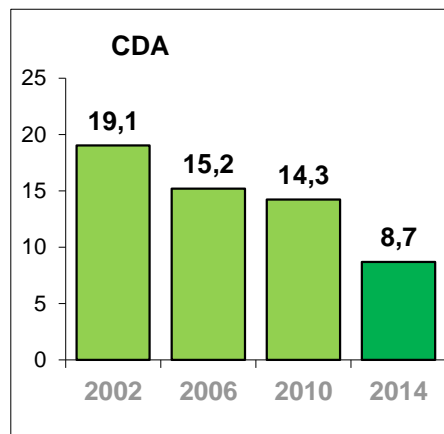

Stemmenpercentages Gemeenteraadsverkiezingen per partij

S

Geldige stemmen Gemeenteraadsverkiezingen 2014 per wijk en stemdistrict

Bron: Bureau Verkiezingen / Onderzoek & Statistiek

Binnenstad		PvdA	VVD	CDA	CU	GrLnks	SW	D66	SP	Pp	OPA	LWL	totaal
1.	Stadhuis	172	270	67	106	121	59	269	88	25	21	3	1.201
54.	Stedelijk Museum	119	142	46	102	93	38	165	70	17	8	2	802
totaal		291	412	113	208	214	97	434	158	42	29	5	2.003
		14,5%	20,6%	5,6%	10,4%	10,7%	4,8%	21,7%	7,9%	2,1%	1,4%	0,2%	100%
rang		3	2	7	5	4	8	1	6	9	10	11	

Diezerpoort		PvdA	VVD	CDA	CU	GrLnks	SW	D66	SP	Pp	OPA	LWL	totaal
10.	Zalencentrum De Oosterkerk	120	103	73	128	69	55	148	103	11	18	1	829
11.	Historisch Centrum Overijssel	161	70	50	101	97	93	93	147	23	26	4	865
12.	Woonzorgcentrum De Esdoorn	110	58	46	160	53	104	97	95	11	15	1	750
25.	Dienstencentrum De Terp	127	68	52	160	51	51	76	122	24	16	5	752
26.	Geb. Muz. Ver. De Bazuin	83	51	39	130	56	35	75	131	16	11	3	630
63.	Wijkcentrum De Vlasakkers	82	58	16	93	50	33	56	82	12	21	2	505
totaal		683	408	276	772	376	371	545	680	97	107	16 0	4.331
%		15,8%	9,4%	6,4%	17,8%	8,7%	8,6%	12,6%	15,7%	2,2%	2,5%	0,4%	100%
rang		2	5	8	1	6	7	4	3	10	9	11	

Wipstrik		PvdA	VVD	CDA	CU	GrLnks	SW	D66	SP	Pp	OPA	LWL	totaal
27.	School De Oosterenk	153	183	102	133	129	39	228	74	14	7	3	1.065
28.	Wijkcentrum Besteveer	85	66	27	129	73	80	86	85	14	13	6	664
29.	Sportservice Zwolle	107	137	74	107	63	25	112	56	11	3	0	695
64.	Recreatiezaal Parkzicht	101	64	50	117	40	42	36	71	3	20	4	548
totaal		446	450	253	486	305	186	462	286	42	43	13	2.972
%		15,0%	15,1%	8,5%	16,4%	10,3%	6,3%	15,5%	9,6%	1,4%	1,4%	0,4%	100%
rang		4	3	7	1	5	8	2	6	10	9	11	

Assendorp		PvdA	VVD	CDA	CU	GrLnks	SW	D66	SP	Pp	OPA	LWL	totaal
4.	GGD IJsselland	132	106	39	136	99	31	186	81	18	8	2	838
5.	Wijkcentrum De Enk	238	114	30	189	235	57	216	150	41	14	4	1.288
6.	Het Mozaïek locatie De Mozadanc	87	49	29	111	85	46	117	108	15	23	6	676
7.	Woonzorgcentrum De Molenhof	154	54	61	126	94	45	98	94	28	24	3	781
8.	School Het Veldboeket	155	48	50	143	90	79	97	147	20	28	2	859
55.	Stadskantoor	120	111	80	131	88	42	135	73	11	10	1	802
59.	Gymzaal van Het Mozaïek	125	77	45	156	84	68	124	94	16	15	1	805
67.	NS Station	101	62	41	117	104	29	137	60	15	11	3	680
totaal		1.112	621	375	1.109	879	397	1.110	807	164	133	22	6.729
%		16,5%	9,2%	5,6%	16,5%	13,1%	5,9%	16,5%	12,0%	2,4%	2,0%	0,3%	100%
rang		1	6	8	3	4	7	2	5	9	10	11	

Kamperpoort-Veerallee / Poort van Zwolle		PvdA	VVD	CDA	CU	GrLnks	SW	D66	SP	Pp	OPA	LWL	totaal
2.	Het Lumeijn	104	230	97	187	93	35	219	66	12	13	5	1.061
3.	Woonzorgcentrum De Nieuwe Hav	57	45	48	68	46	24	72	67	14	22	2	465
totaal		161	275	145	255	139	59	291	133	26	35	7	1.526
%		10,6%	18,0%	9,5%	16,7%	9,1%	3,9%	19,1%	8,7%	1,7%	2,3%	0,5%	100%
rang		4	2	5	3	6	8	1	7	10	9	11	

Westenholte		PvdA	VVD	CDA	CU	GrLnks	SW	D66	SP	Pp	OPA	LWL	totaal
34.	Woonzorgcentrum Westenhage	120	103	135	227	48	62	53	92	4	25	3	872
35.	School De Ridderspoor	130	77	99	186	62	68	86	141	7	21	5	882
58.	Wijkcentrum Het Anker	85	81	96	170	27	59	77	69	11	21	1	697
totaal		335	261	330	583	137	189	216	302	22	67	9	2.451
%		13,7%	10,6%	13,5%	23,8%	5,6%	7,7%	8,8%	12,3%	0,9%	2,7%	0,4%	100%
rang		2	5	3	1	8	7	6	4	10	9	11