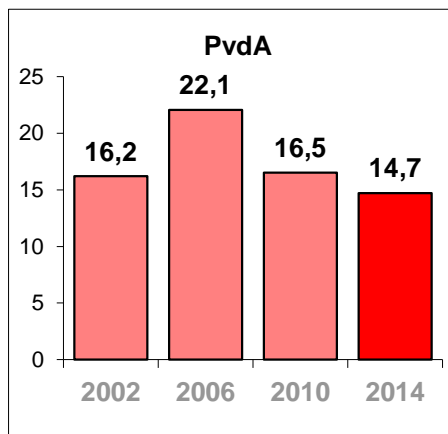

Stemmenpercentages Gemeenteraadsverkiezingen per partij

S

Geldige stemmen Gemeenteraadsverkiezingen 2014 per wijk en stemdistrict

Bron: Bureau Verkiezingen / Onderzoek & Statistiek

Binnenstad		PvdA	VVD	CDA	CU	GrLnks	SW	D66	SP	Pp	OPA	LWL	totaal
1.	Stadhuis	172	270	67	106	121	59	269	88	25	21	3	1.201
54.	Stedelijk Museum	119	142	46	102	93	38	165	70	17	8	2	802
totaal		291	412	113	208	214	97	434	158	42	29	5	2.003
		14,5%	20,6%	5,6%	10,4%	10,7%	4,8%	21,7%	7,9%	2,1%	1,4%	0,2%	100%
rang		3	2	7	5	4	8	1	6	9	10	11	

Diezerpoort		PvdA	VVD	CDA	CU	GrLnks	SW	D66	SP	Pp	OPA	LWL	totaal
10.	Zalencentrum De Oosterkerk	120	103	73	128	69	55	148	103	11	18	1	829
11.	Historisch Centrum Overijssel	161	70	50	101	97	93	93	147	23	26	4	865
12.	Woonzorgcentrum De Esdoorn	110	58	46	160	53	104	97	95	11	15	1	750
25.	Dienstencentrum De Terp	127	68	52	160	51	51	76	122	24	16	5	752
26.	Geb. Muz. Ver. De Bazuin	83	51	39	130	56	35	75	131	16	11	3	630
63.	Wijkcentrum De Vlasakkers	82	58	16	93	50	33	56	82	12	21	2	505
totaal		683	408	276	772	376	371	545	680	97	107	16 0	4.331
%		15,8%	9,4%	6,4%	17,8%	8,7%	8,6%	12,6%	15,7%	2,2%	2,5%	0,4%	100%
rang		2	5	8	1	6	7	4	3	10	9	11	

Wipstrik		PvdA	VVD	CDA	CU	GrLnks	SW	D66	SP	Pp	OPA	LWL	totaal
27.	School De Oosterenk	153	183	102	133	129	39	228	74	14	7	3	1.065
28.	Wijkcentrum Besteveer	85	66	27	129	73	80	86	85	14	13	6	664
29.	Sportservice Zwolle	107	137	74	107	63	25	112	56	11	3	0	695
64.	Recreatiezaal Parkzicht	101	64	50	117	40	42	36	71	3	20	4	548
totaal		446	450	253	486	305	186	462	286	42	43	13	2.972
%		15,0%	15,1%	8,5%	16,4%	10,3%	6,3%	15,5%	9,6%	1,4%	1,4%	0,4%	100%
rang		4	3	7	1	5	8	2	6	10	9	11	

Assendorp		PvdA	VVD	CDA	CU	GrLnks	SW	D66	SP	Pp	OPA	LWL	totaal
4.	GGD IJsselland	132	106	39	136	99	31	186	81	18	8	2	838
5.	Wijkcentrum De Enk	238	114	30	189	235	57	216	150	41	14	4	1.288
6.	Het Mozaïek locatie De Mozadanc	87	49	29	111	85	46	117	108	15	23	6	676
7.	Woonzorgcentrum De Molenhof	154	54	61	126	94	45	98	94	28	24	3	781
8.	School Het Veldboeket	155	48	50	143	90	79	97	147	20	28	2	859
55.	Stadskantoor	120	111	80	131	88	42	135	73	11	10	1	802
59.	Gymzaal van Het Mozaïek	125	77	45	156	84	68	124	94	16	15	1	805
67.	NS Station	101	62	41	117	104	29	137	60	15	11	3	680
totaal		1.112	621	375	1.109	879	397	1.110	807	164	133	22	6.729
%		16,5%	9,2%	5,6%	16,5%	13,1%	5,9%	16,5%	12,0%	2,4%	2,0%	0,3%	100%
rang		1	6	8	3	4	7	2	5	9	10	11	

Kamperpoort-Veerallee / Poort van Zwolle		PvdA	VVD	CDA	CU	GrLnks	SW	D66	SP	Pp	OPA	LWL	totaal
2.	Het Lumeijn	104	230	97	187	93	35	219	66	12	13	5	1.061
3.	Woonzorgcentrum De Nieuwe Hav	57	45	48	68	46	24	72	67	14	22	2	465
totaal		161	275	145	255	139	59	291	133	26	35	7	1.526
%		10,6%	18,0%	9,5%	16,7%	9,1%	3,9%	19,1%	8,7%	1,7%	2,3%	0,5%	100%
rang		4	2	5	3	6	8	1	7	10	9	11	

Westenholte		PvdA	VVD	CDA	CU	GrLnks	SW	D66	SP	Pp	OPA	LWL	totaal
34.	Woonzorgcentrum Westenhage	120	103	135	227	48	62	53	92	4	25	3	872
35.	School De Ridderspoor	130	77	99	186	62	68	86	141	7	21	5	882
58.	Wijkcentrum Het Anker	85	81	96	170	27	59	77	69	11	21	1	697
totaal		335	261	330	583	137	189	216	302	22	67	9	2.451
%		13,7%	10,6%	13,5%	23,8%	5,6%	7,7%	8,8%	12,3%	0,9%	2,7%	0,4%	100%
rang		2	5	3	1	8	7	6	4	10	9	11