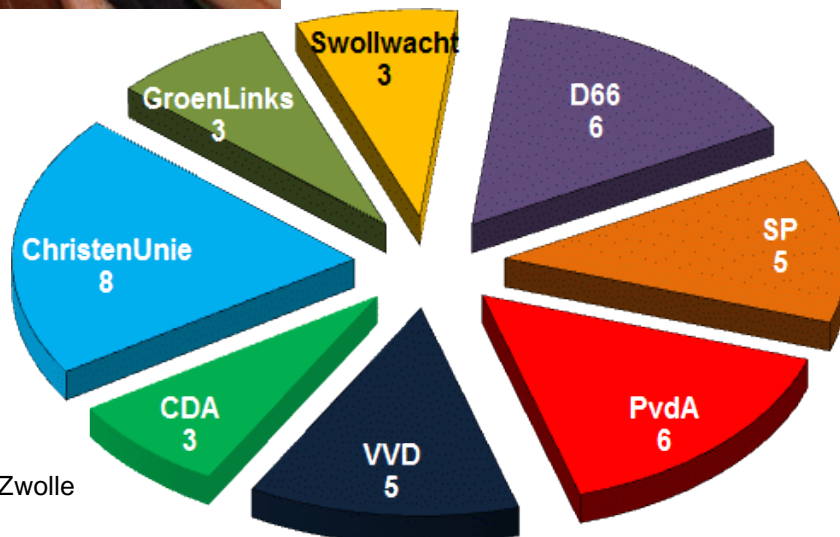

Advies en Faciliteiten
Informatie

Stadskantoor
Lübeckplein 2
Postbus 10007
8000 GA Zwolle
Telefoon (038) 498 25 72
ej.vogelzang@zwolle.nl

www.zwolle.nl

Zo stemt Zwolle

Gemeenteraadsverkiezingen

19 maart 2014

Opdrachtgever   Publiekszaken gemeente Zwolle
Opdrachtnemer   Onderzoek & Informatie
Versie   1
Datum   24 maart 2014