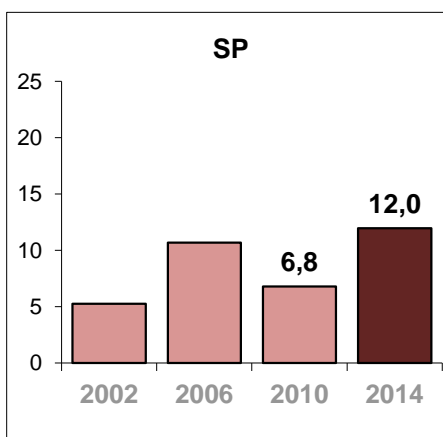

Stemmenpercentages Gemeenteraadsverkiezingen per partij

S

Geldige stemmen Gemeenteraadsverkiezingen 2014 per wijk en stemdistrict

Bron: Bureau Verkiezingen / Onderzoek & Statistiek

Binnenstad		PvdA	VVD	CDA	CU	GrLnks	SW	D66	SP	Pp	OPA	LWL	totaal
1.	Stadhuis	172	270	67	106	121	59	269	88	25	21	3	1.201
54.	Stedelijk Museum	119	142	46	102	93	38	165	70	17	8	2	802
totaal		291	412	113	208	214	97	434	158	42	29	5	2.003
		14,5%	20,6%	5,6%	10,4%	10,7%	4,8%	21,7%	7,9%	2,1%	1,4%	0,2%	100%
rang		3	2	7	5	4	8	1	6	9	10	11	

Diezerpoort		PvdA	VVD	CDA	CU	GrLnks	SW	D66	SP	Pp	OPA	LWL	totaal
10.	Zalencentrum De Oosterkerk	120	103	73	128	69	55	148	103	11	18	1	829
11.	Historisch Centrum Overijssel	161	70	50	101	97	93	93	147	23	26	4	865
12.	Woonzorgcentrum De Esdoorn	110	58	46	160	53	104	97	95	11	15	1	750
25.	Dienstencentrum De Terp	127	68	52	160	51	51	76	122	24	16	5	752
26.	Geb. Muz. Ver. De Bazuin	83	51	39	130	56	35	75	131	16	11	3	630
63.	Wijkcentrum De Vlasakkers	82	58	16	93	50	33	56	82	12	21	2	505
totaal		683	408	276	772	376	371	545	680	97	107	16 0	4.331
%		15,8%	9,4%	6,4%	17,8%	8,7%	8,6%	12,6%	15,7%	2,2%	2,5%	0,4%	100%
rang		2	5	8	1	6	7	4	3	10	9	11	

Wipstrik		PvdA	VVD	CDA	CU	GrLnks	SW	D66	SP	Pp	OPA	LWL	totaal
27.	School De Oosterenk	153	183	102	133	129	39	228	74	14	7	3	1.065
28.	Wijkcentrum Besteveer	85	66	27	129	73	80	86	85	14	13	6	664
29.	Sportservice Zwolle	107	137	74	107	63	25	112	56	11	3	0	695
64.	Recreatiezaal Parkzicht	101	64	50	117	40	42	36	71	3	20	4	548
totaal		446	450	253	486	305	186	462	286	42	43	13	2.972
%		15,0%	15,1%	8,5%	16,4%	10,3%	6,3%	15,5%	9,6%	1,4%	1,4%	0,4%	100%
rang		4	3	7	1	5	8	2	6	10	9	11	

Assendorp		PvdA	VVD	CDA	CU	GrLnks	SW	D66	SP	Pp	OPA	LWL	totaal
4.	GGD IJsselland	132	106	39	136	99	31	186	81	18	8	2	838
5.	Wijkcentrum De Enk	238	114	30	189	235	57	216	150	41	14	4	1.288
6.	Het Mozaïek locatie De Mozadanc	87	49	29	111	85	46	117	108	15	23	6	676
7.	Woonzorgcentrum De Molenhof	154	54	61	126	94	45	98	94	28	24	3	781
8.	School Het Veldboeket	155	48	50	143	90	79	97	147	20	28	2	859
55.	Stadskantoor	120	111	80	131	88	42	135	73	11	10	1	802
59.	Gymzaal van Het Mozaïek	125	77	45	156	84	68	124	94	16	15	1	805
67.	NS Station	101	62	41	117	104	29	137	60	15	11	3	680
totaal		1.112	621	375	1.109	879	397	1.110	807	164	133	22	6.729
%		16,5%	9,2%	5,6%	16,5%	13,1%	5,9%	16,5%	12,0%	2,4%	2,0%	0,3%	100%
rang		1	6	8	3	4	7	2	5	9	10	11	

Kamperpoort-Veerallee / Poort van Zwolle		PvdA	VVD	CDA	CU	GrLnks	SW	D66	SP	Pp	OPA	LWL	totaal
2.	Het Lumeijn	104	230	97	187	93	35	219	66	12	13	5	1.061
3.	Woonzorgcentrum De Nieuwe Hav	57	45	48	68	46	24	72	67	14	22	2	465
totaal		161	275	145	255	139	59	291	133	26	35	7	1.526
%		10,6%	18,0%	9,5%	16,7%	9,1%	3,9%	19,1%	8,7%	1,7%	2,3%	0,5%	100%
rang		4	2	5	3	6	8	1	7	10	9	11	

Westenholte		PvdA	VVD	CDA	CU	GrLnks	SW	D66	SP	Pp	OPA	LWL	totaal
34.	Woonzorgcentrum Westenhage	120	103	135	227	48	62	53	92	4	25	3	872
35.	School De Ridderspoor	130	77	99	186	62	68	86	141	7	21	5	882
58.	Wijkcentrum Het Anker	85	81	96	170	27	59	77	69	11	21	1	697
totaal		335	261	330	583	137	189	216	302	22	67	9	2.451
%		13,7%	10,6%	13,5%	23,8%	5,6%	7,7%	8,8%	12,3%	0,9%	2,7%	0,4%	100%
rang		2	5	3	1	8	7	6	4	10	9	11