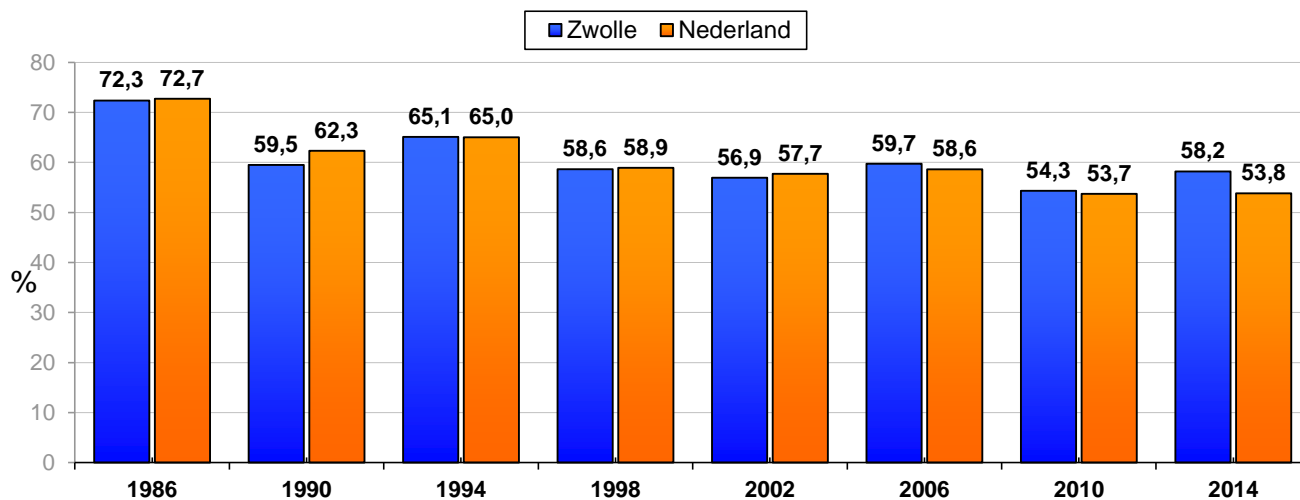

Opkomstpercentages Gemeenteraadsverkiezingen Zwolle en Nederland, 1986 - 2014