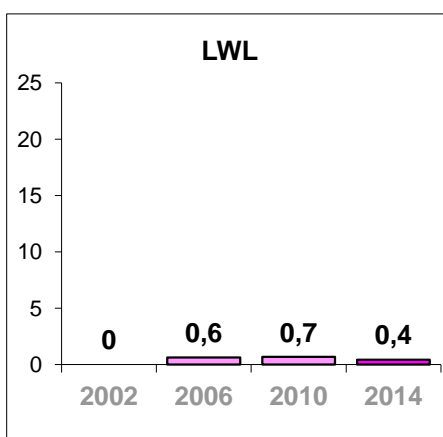

Stemmenpercentages Gemeenteraadsverkiezingen per partij

S

Geldige stemmen Gemeenteraadsverkiezingen 2014 per wijk en stemdistrict

Bron: Bureau Verkiezingen / Onderzoek & Statistiek

Binnenstad		PvdA	VVD	CDA	CU	GrLnks	SW	D66	SP	Pp	OPA	LWL	totaal
1.	Stadhuis	172	270	67	106	121	59	269	88	25	21	3	1.201
54.	Stedelijk Museum	119	142	46	102	93	38	165	70	17	8	2	802
totaal		291	412	113	208	214	97	434	158	42	29	5	2.003
		14,5%	20,6%	5,6%	10,4%	10,7%	4,8%	21,7%	7,9%	2,1%	1,4%	0,2%	100%
rang		3	2	7	5	4	8	1	6	9	10	11	

Diezerpoort		PvdA	VVD	CDA	CU	GrLnks	SW	D66	SP	Pp	OPA	LWL	totaal
10.	Zalencentrum De Oosterkerk	120	103	73	128	69	55	148	103	11	18	1	829
11.	Historisch Centrum Overijssel	161	70	50	101	97	93	93	147	23	26	4	865
12.	Woonzorgcentrum De Esdoorn	110	58	46	160	53	104	97	95	11	15	1	750
25.	Dienstencentrum De Terp	127	68	52	160	51	51	76	122	24	16	5	752
26.	Geb. Muz. Ver. De Bazuin	83	51	39	130	56	35	75	131	16	11	3	630
63.	Wijkcentrum De Vlasakkers	82	58	16	93	50	33	56	82	12	21	2	505
totaal		683	408	276	772	376	371	545	680	97	107	16 0	4.331
%		15,8%	9,4%	6,4%	17,8%	8,7%	8,6%	12,6%	15,7%	2,2%	2,5%	0,4%	100%
rang		2	5	8	1	6	7	4	3	10	9	11	

Wipstrik		PvdA	VVD	CDA	CU	GrLnks	SW	D66	SP	Pp	OPA	LWL	totaal
27.	School De Oosterenk	153	183	102	133	129	39	228	74	14	7	3	1.065
28.	Wijkcentrum Besteveer	85	66	27	129	73	80	86	85	14	13	6	664
29.	Sportservice Zwolle	107	137	74	107	63	25	112	56	11	3	0	695
64.	Recreatiezaal Parkzicht	101	64	50	117	40	42	36	71	3	20	4	548
totaal		446	450	253	486	305	186	462	286	42	43	13	2.972
%		15,0%	15,1%	8,5%	16,4%	10,3%	6,3%	15,5%	9,6%	1,4%	1,4%	0,4%	100%
rang		4	3	7	1	5	8	2	6	10	9	11	

Assendorp		PvdA	VVD	CDA	CU	GrLnks	SW	D66	SP	Pp	OPA	LWL	totaal
4.	GGD IJsselland	132	106	39	136	99	31	186	81	18	8	2	838
5.	Wijkcentrum De Enk	238	114	30	189	235	57	216	150	41	14	4	1.288
6.	Het Mozaïek locatie De Mozadanc	87	49	29	111	85	46	117	108	15	23	6	676
7.	Woonzorgcentrum De Molenhof	154	54	61	126	94	45	98	94	28	24	3	781
8.	School Het Veldboeket	155	48	50	143	90	79	97	147	20	28	2	859
55.	Stadskantoor	120	111	80	131	88	42	135	73	11	10	1	802
59.	Gymzaal van Het Mozaïek	125	77	45	156	84	68	124	94	16	15	1	805
67.	NS Station	101	62	41	117	104	29	137	60	15	11	3	680
totaal		1.112	621	375	1.109	879	397	1.110	807	164	133	22	6.729
%		16,5%	9,2%	5,6%	16,5%	13,1%	5,9%	16,5%	12,0%	2,4%	2,0%	0,3%	100%
rang		1	6	8	3	4	7	2	5	9	10	11	

Kamperpoort-Veerallee / Poort van Zwolle		PvdA	VVD	CDA	CU	GrLnks	SW	D66	SP	Pp	OPA	LWL	totaal
2.	Het Lumeijn	104	230	97	187	93	35	219	66	12	13	5	1.061
3.	Woonzorgcentrum De Nieuwe Hav	57	45	48	68	46	24	72	67	14	22	2	465
totaal		161	275	145	255	139	59	291	133	26	35	7	1.526
%		10,6%	18,0%	9,5%	16,7%	9,1%	3,9%	19,1%	8,7%	1,7%	2,3%	0,5%	100%
rang		4	2	5	3	6	8	1	7	10	9	11	

Westenholte		PvdA	VVD	CDA	CU	GrLnks	SW	D66	SP	Pp	OPA	LWL	totaal
34.	Woonzorgcentrum Westenhage	120	103	135	227	48	62	53	92	4	25	3	872
35.	School De Ridderspoor	130	77	99	186	62	68	86	141	7	21	5	882
58.	Wijkcentrum Het Anker	85	81	96	170	27	59	77	69	11	21	1	697
totaal		335	261	330	583	137	189	216	302	22	67	9	2.451
%		13,7%	10,6%	13,5%	23,8%	5,6%	7,7%	8,8%	12,3%	0,9%	2,7%	0,4%	100%
rang		2	5	3	1	8	7	6	4	10	9	11