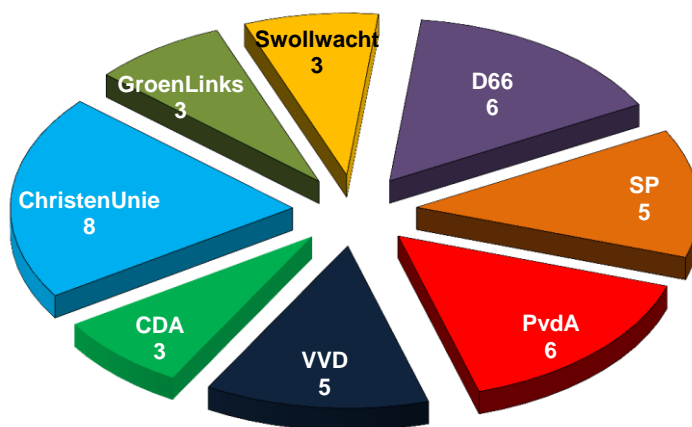

Zetelverdeling Gemeenteraad Zwolle 2014